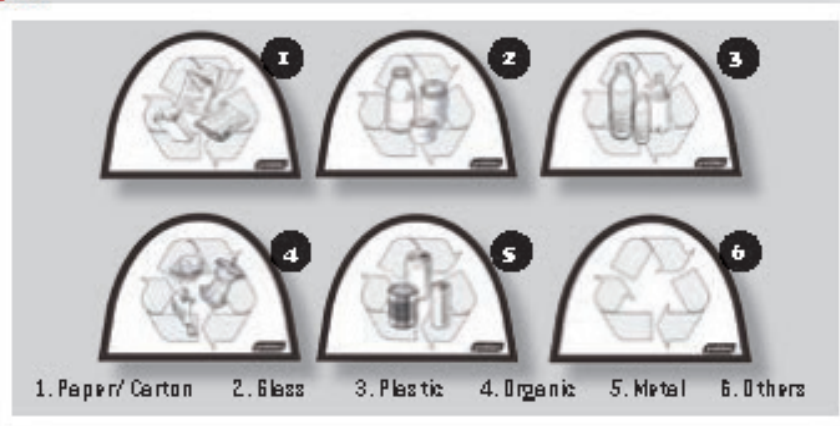

70L 90L
SO-1270-66 RN

SO-1230-YEL

SO-1290-WGRN

SO-1245-RED

SO-1270-WRED

30L 50L
SO-1230-WBLU

6 selective waste stickers delivered with each container

Hygienic
Easy Maintenance
Fire safe

90 L container equipped with 2 rear wheels and one stabiliser at the front

Technical Sheet

SO-1290

PEDAL BINS - 90 L

**Product codes / EAN codes :**

SO-1290-GRY: 4897020623298
 SO-1290-GBLU: 4897020623267
 SO-1290-GGRN: 4897020623274
 SO-1290-GRED: 4897020623281
 SO-1290-GYEL: 4897020623304
 SO-1290-WHT: 4897020623342
 SO-1290-WBLU: 4897020623311
 SO-1290-WGRN: 4897020623328
 SO-1290-WGRY: 4897020623335
 SO-1290-WRED: 4897020623359
 SO-1290-WYEL: 4897020623366
 SO-1290-RED: 4897020624851
 SO-1290-YEL: 4897020624868

Material: Polypropylene**Colours:**

- SO-1290-GRY: Grey
- SO-1290-GBLU / -GGRN / -GRED / -GYEL / -GWHT: Grey Body + coloured lid -Blue/ -Green/ -Red/ -Yellow/ -White
- SO-1290-WHT: White
- SO-1290-WBLU / -WGRN / -WRED / -WYEL / -WGRY: White body + coloured lid -Blue/ -Green/ -Red/ -Yellow/ -Grey
- SO-1290-RED: Red - RAL 3020
- SO-1290-YEL: Yellow - RAL 1021-1023